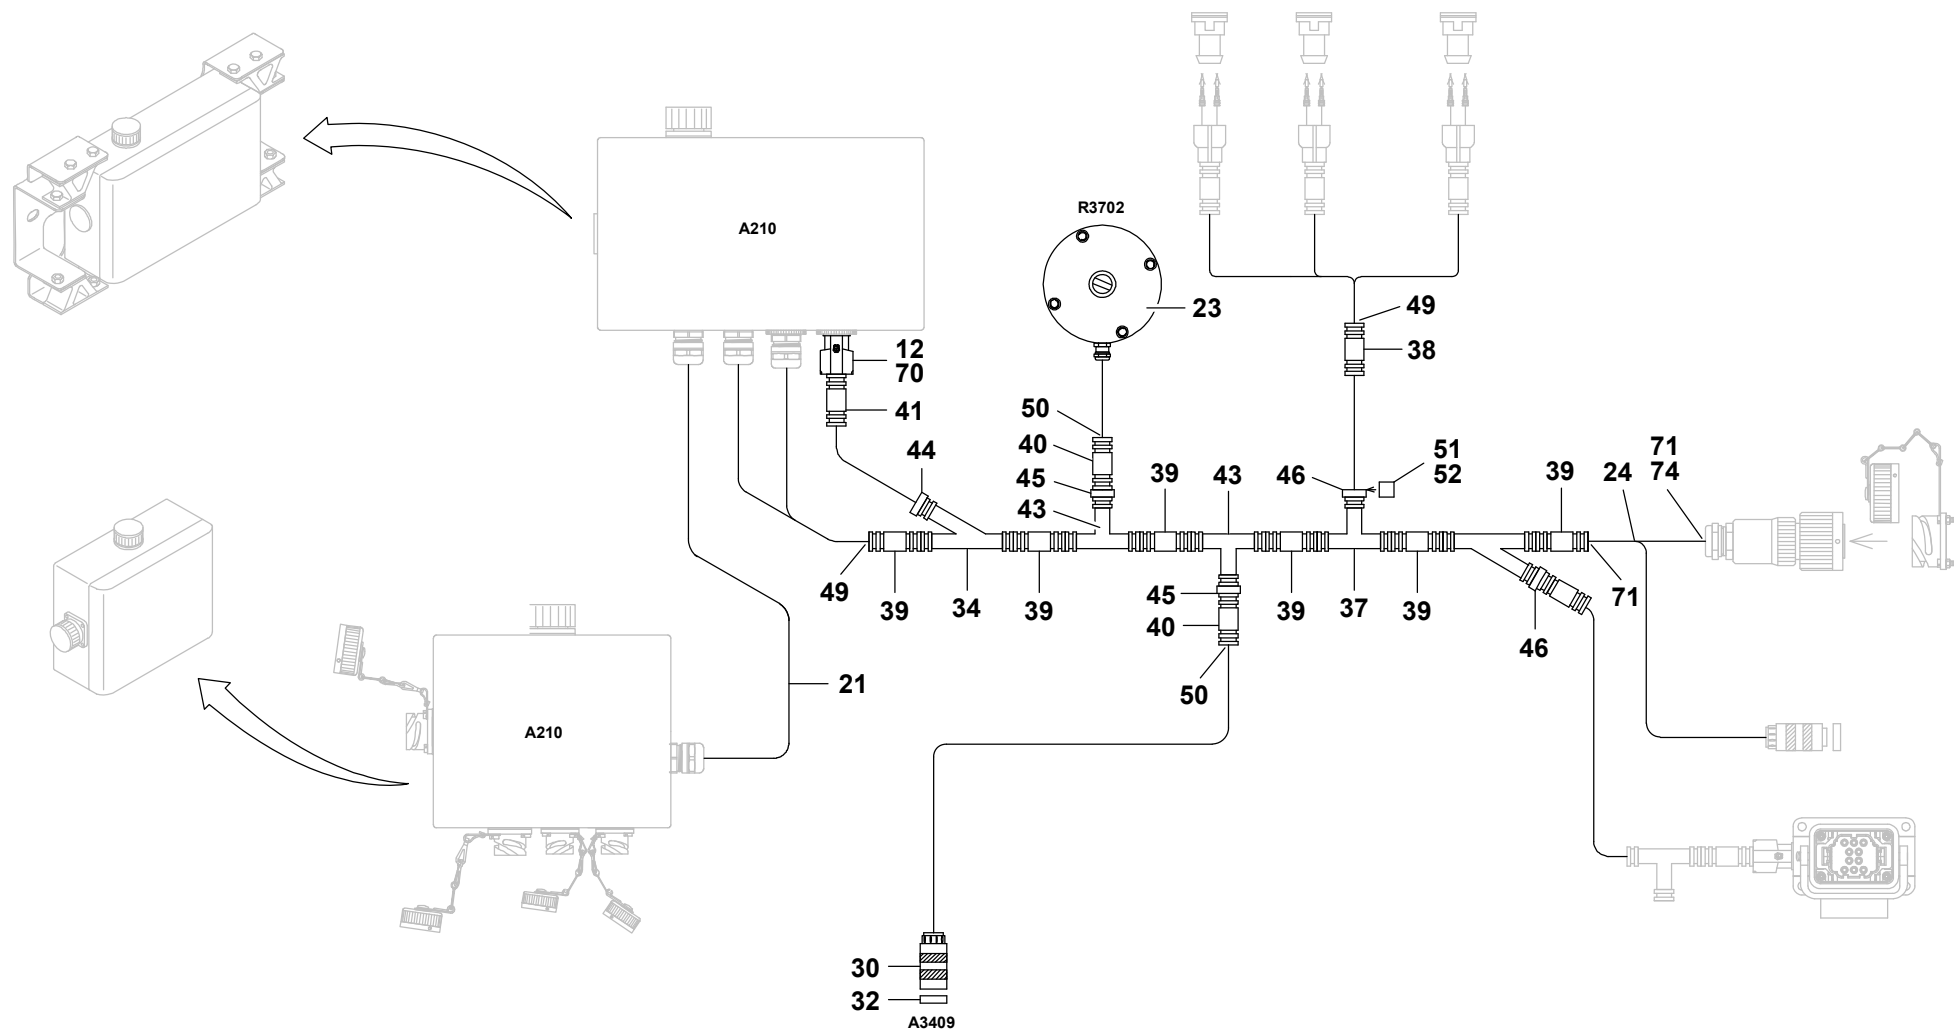

GROVE

KABELBAUM SLS 4M OHNE HYDR. VE
 LACED WIRING HARNESS SLS 4M WITHOUT HYDR. BOLTING

BILDTAFEL
 PICTORIAL DISPLAY

05.16

3304884-ETL B

1/4

GMK 5250
BE 710
G 173

GROVE

KABELBAUM SLS 4M OHNE HYDR. VE
 LACED WIRING HARNESS SLS 4M WITHOUT HYDR. BOLTING

BILDТАFЕL
 PICTORIAL DISPLAY

05.16

3304884-ETL B

2/4

GMK 5250
BE 710
G 173

KABELBAUM SLS 4M OHNE HYDR. VE
 LACED WIRING HARNESS SLS 4M WITHOUT HYDR. BOLTING

BILDTAFEL
 PICTORIAL DISPLAY

05.16

3304884-ETL B

3/4

**GMK 5250
 BE 710
 G 173**

GROVE

KABELBAUM SLS 4M OHNE HYDR. VE
 LACED WIRING HARNESS SLS 4M WITHOUT HYDR. BOLTING

BILDTAFEL
 PICTORIAL DISPLAY

05.16

3304884-ETL B

4/4

GMK 5250
BE 710
G 173