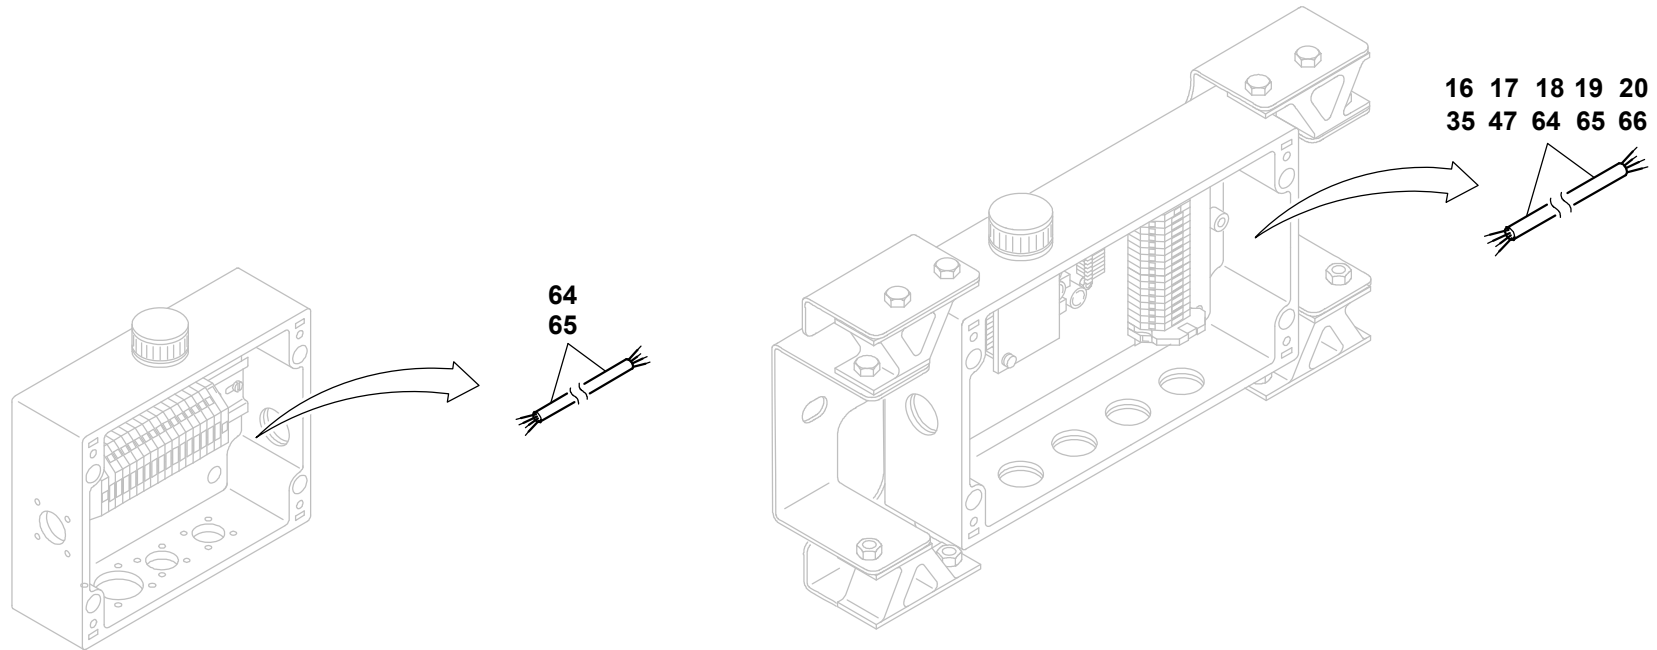

GROVE

KABELBAUM SLS 4M OHNE HYDR. VE
 LACED WIRING HARNESS SLS 4M WITHOUT HYDR. BOLTING

BILDTAFEL
 PICTORIAL DISPLAY

05.16

3304884-ETL B

1/4

GMK 5250
BE 710
G 173

GROVE

KABELBAUM SLS 4M OHNE HYDR. VE
 LACED WIRING HARNESS SLS 4M WITHOUT HYDR. BOLTING

BILDТАFЕL
 PICTORIAL DISPLAY

05.16

3304884-ETL B

2/4

GMK 5250
BE 710
G 173

KABELBAUM SLS 4M OHNE HYDR. VE
 LACED WIRING HARNESS SLS 4M WITHOUT HYDR. BOLTING

BILDTAFEL
 PICTORIAL DISPLAY

05.16

3304884-ETL B

3/4

**GMK 5250
 BE 710
 G 173**

GROVE

KABELBAUM SLS 4M OHNE HYDR. VE
 LACED WIRING HARNESS SLS 4M WITHOUT HYDR. BOLTING

BILDTAFEL
 PICTORIAL DISPLAY