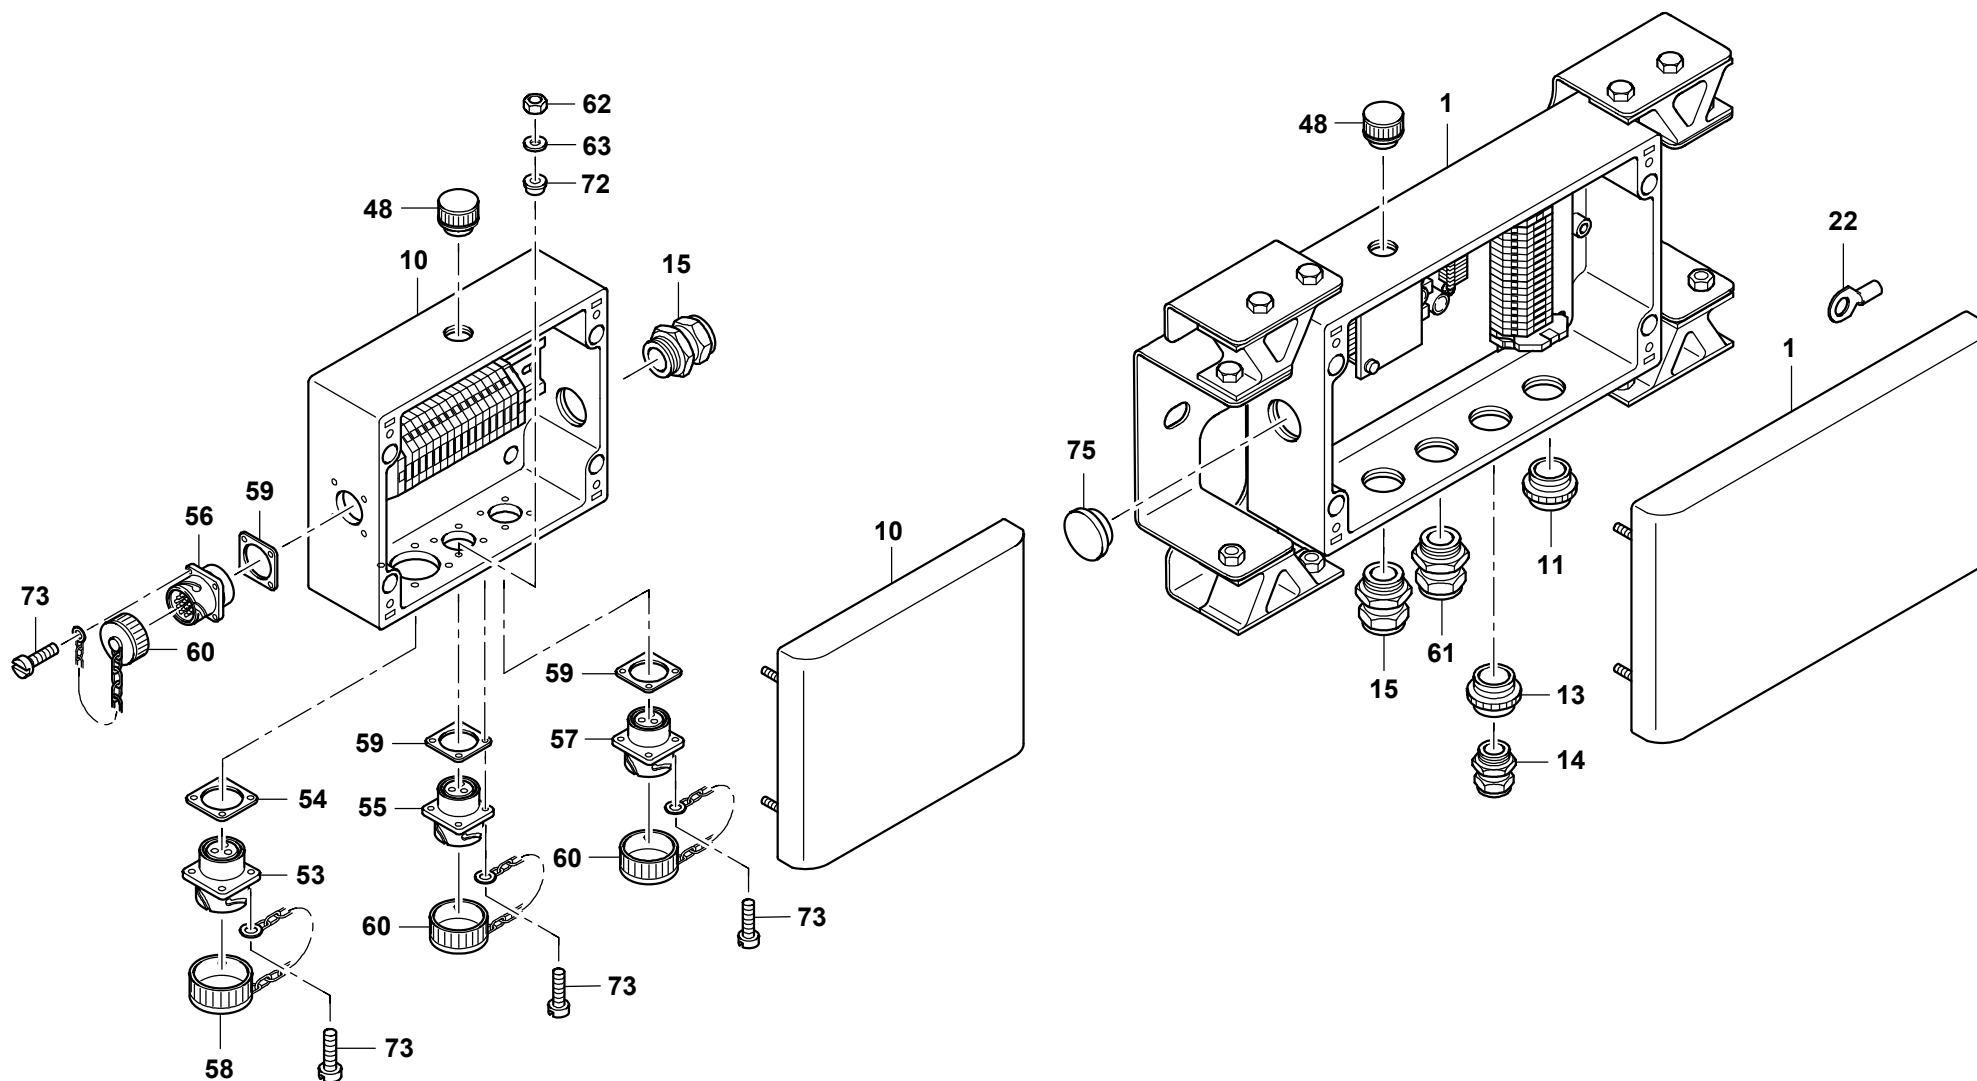

GROVE

KABELBAUM SLS 4M OHNE HYDR. VE
 LACED WIRING HARNESS SLS 4M WITHOUT HYDR. BOLTING

BILDTAFEL
 PICTORIAL DISPLAY

05.16

3304884-ETL B

1/4

GMK 5250
BE 710
G 173

GROVE

KABELBAUM SLS 4M OHNE HYDR. VE
 LACED WIRING HARNESS SLS 4M WITHOUT HYDR. BOLTING

BILDТАFЕL
 PICTORIAL DISPLAY

05.16

3304884-ETL B

2/4

GMK 5250
BE 710
G 173

KABELBAUM SLS 4M OHNE HYDR. VE
 LACED WIRING HARNESS SLS 4M WITHOUT HYDR. BOLTING

BILDTAFEL
 PICTORIAL DISPLAY

05.16

3304884-ETL B

3/4

**GMK 5250
 BE 710
 G 173**

GROVE

KABELBAUM SLS 4M OHNE HYDR. VE
 LACED WIRING HARNESS SLS 4M WITHOUT HYDR. BOLTING

BILDTAFEL
 PICTORIAL DISPLAY

05.16

3304884-ETL B

4/4

GMK 5250
BE 710
G 173